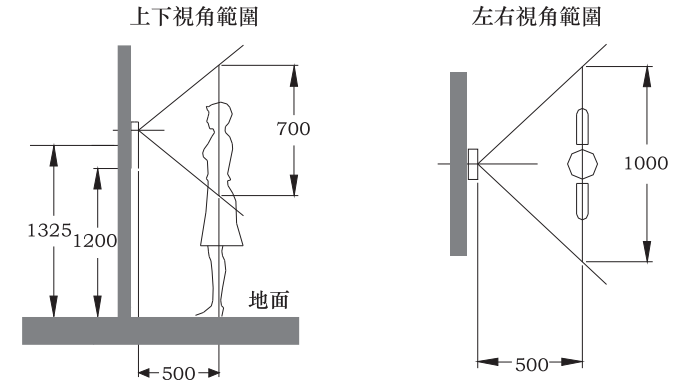

三、DA-380產品安裝

3.1 選擇適當的安裝位置及安裝高度

- CCD角度上下可調20度。