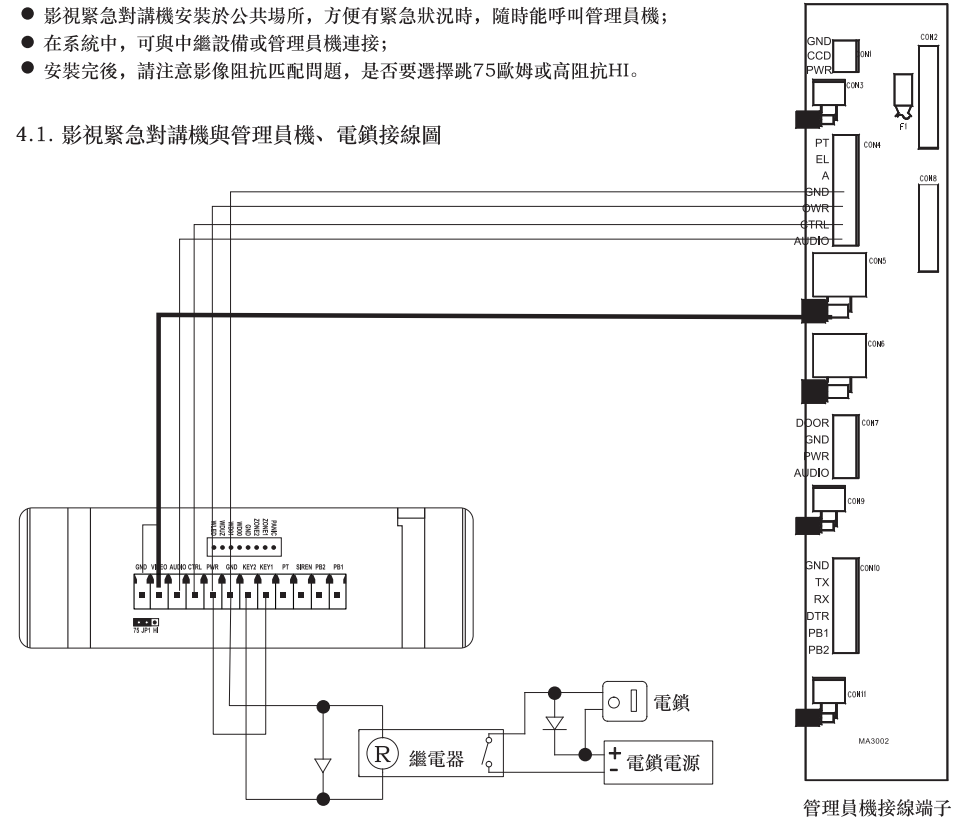

4.1. 影視緊急對講機與管理員機、電鎖接線圖