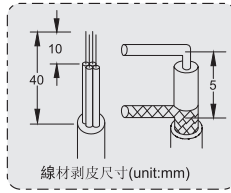

3.2 安裝方式

- 適用範圍：DA-380
- 將埋入鐵盒固定在牆裡；
- 將配線穿過埋入鐵盒、基體；
- 將基體置入埋入鐵盒，並用4顆螺絲固定；
- 配線根據配線圖配線，所用線材規格見線材要求；
- 接線完成後，將本體置入基體內，用銅柱螺絲將本體與基體固定。