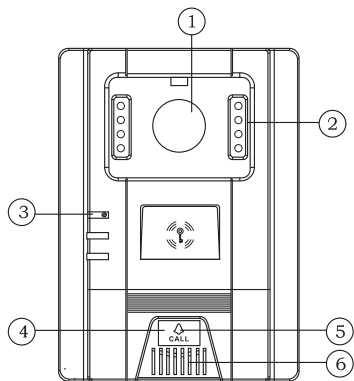

KCA

智慧型大樓對講系統 影視緊急對講機DA-380施工紙

一、DA-380規格說明

產品型號	DA-380
產品名稱	影視緊急對講機
電源電壓	DV15V±10%
電器功耗	待機：0.8W；工作：4W
通話方式	全雙工同時通話
工作溫度	-20°C~70°C
攝影範圍	於攝影機50cm處，上下約70cm，左右約100cm
解析度	>400 TV Line
CCD調整角度	上下可調20度
最低照度	0.1Lux/F2.0
影像系統	NTSC
產品重量	0.28KG
產品尺寸	115*55*160mm

二、DA-380產品外觀說明

[產品前視圖]

1. 攝影機
2. 紅外線夜光補助燈
3. 麥克風
4. 呼叫鍵
5. 電源指示燈
6. 喇叭