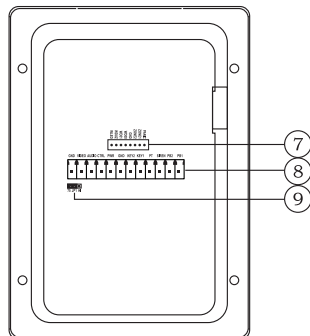

### 一、DA-380規格說明

產品型號	DA-380
產品名稱	影視緊急對講機
電源電壓	DV15V±10%
電器功耗	待機：0.8W；工作：4W
通話方式	全雙工同時通話
工作溫度	-20°C~70°C
攝影範圍	於攝影機50cm處，上下約70cm，左右約100cm
解析度	>400 TV Line
CCD調整角度	上下可調20度
最低照度	0.1Lux/F2.0
影像系統	NTSC
產品重量	0.28KG
產品尺寸	115*55*160mm

### 二、DA-380產品外觀說明

[產品前視圖]

1. 攝影機
2. 紅外線夜光補助燈
3. 麥克風
4. 呼叫鍵
5. 電源指示燈
6. 喇叭

[產品後視圖]

#### [接維根端子說明]

PANIC: 緊急求救輸入點  
ZONE1: 外接防盜偵測器輸入1  
ZONE2: 外接防盜偵測器輸入2  
GND: 接地端  
WD00: Wiegand輸出0  
WD01: Wiegand輸出1  
WBUZ: 讀卡機BUZ輸入  
WLED: 讀卡機LED輸入

#### [系統配線端子說明]

PB1: 警報輸出乾接點1  
PB2: 警報輸出乾接點2  
SIREN: 外接警報喇叭  
PT: 門狀態輸入點  
KEY1: 電鎖接點1  
KEY2: 電鎖接點2(依電鎖規格需外接輸入12V或24V正端)  
GND: 電源輸入接地端  
PWR: 電源輸入正端  
CTRL: 系統通訊線  
AUDIO: 聲音線  
VIDEO: 影像訊號輸出線  
GND: 接地端