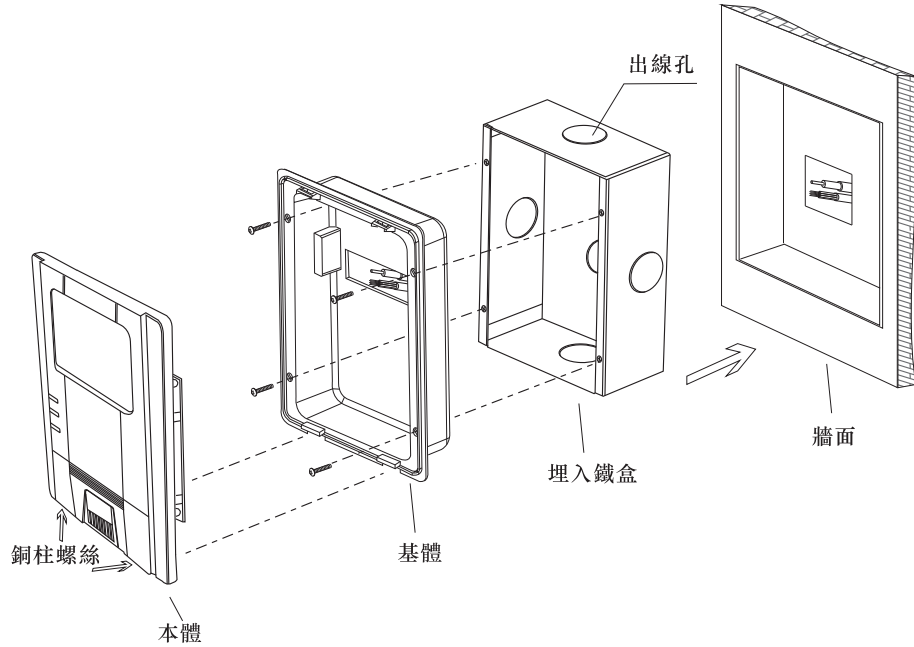

#### [系統配線端子說明]

PB1: 警報輸出乾接點1  
PB2: 警報輸出乾接點2  
SIREN: 外接警報喇叭  
PT: 門狀態輸入點  
KEY1: 電鎖接點1  
KEY2: 電鎖接點2(依電鎖規格需外接輸入12V或24V正端)  
GND: 電源輸入接地端  
PWR: 電源輸入正端  
CTRL: 系統通訊線  
AUDIO: 聲音線  
VIDEO: 影像訊號輸出線  
GND: 接地端

### 三、DA-380產品安裝

#### 3.1 選擇適當的安裝位置及安裝高度

- CCD角度上下可調20度。

### 3.2 安裝方式

- 適用範圍：DA-380
- 將埋入鐵盒固定在牆裡；
- 將配線穿過埋入鐵盒、基體；
- 將基體置入埋入鐵盒，並用4顆螺絲固定；
- 配線根據配線圖配線，所用線材規格見線材要求；
- 接線完成後，將本體置入基體內，用銅柱螺絲將本體與基體固定。