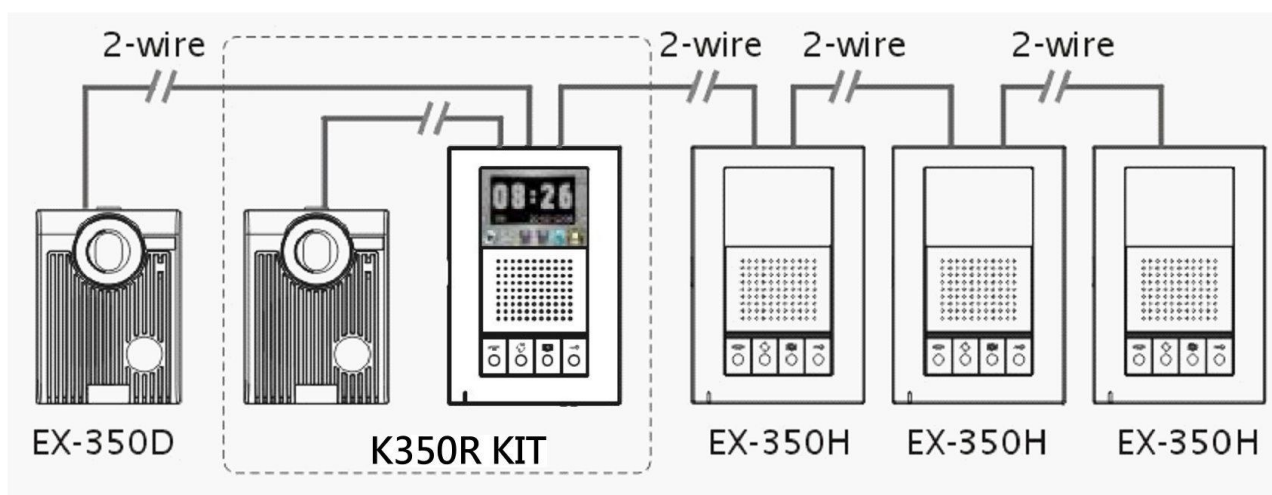

EX-350D
彩色門口機